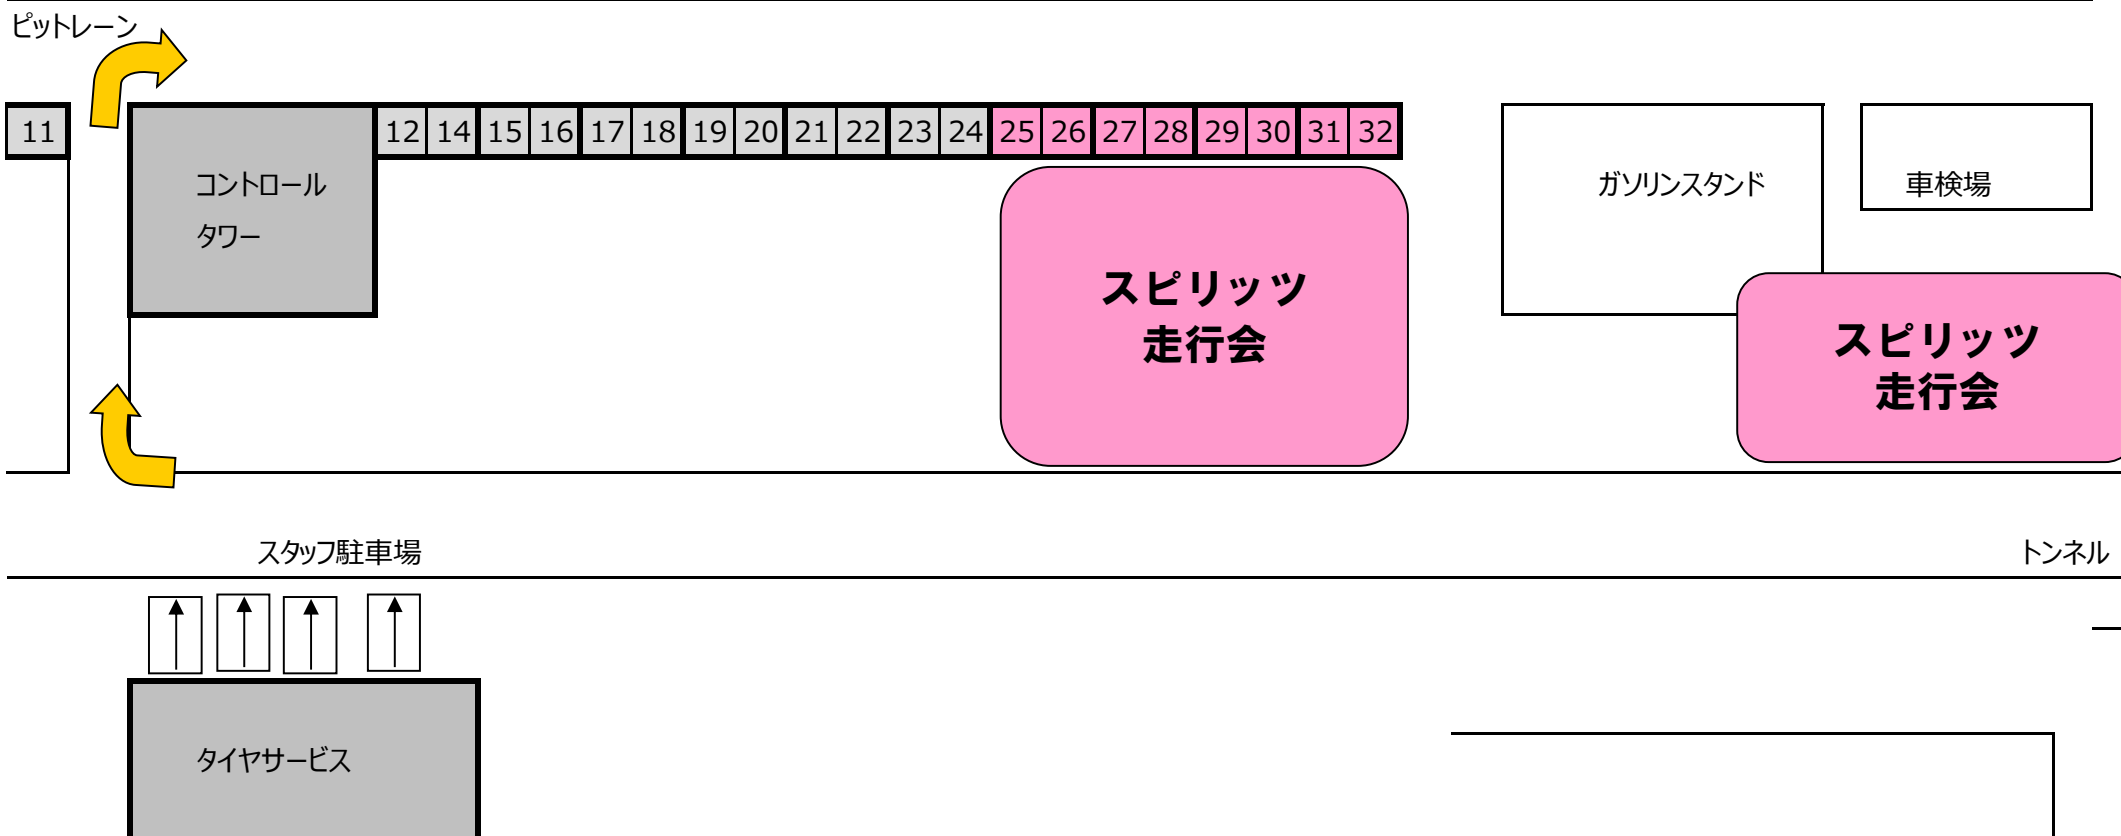

コース

※積載車はP2駐車場に駐車をお願いいたします。

2023年1月14日 スピリッツ走行会 パドックレイアウト