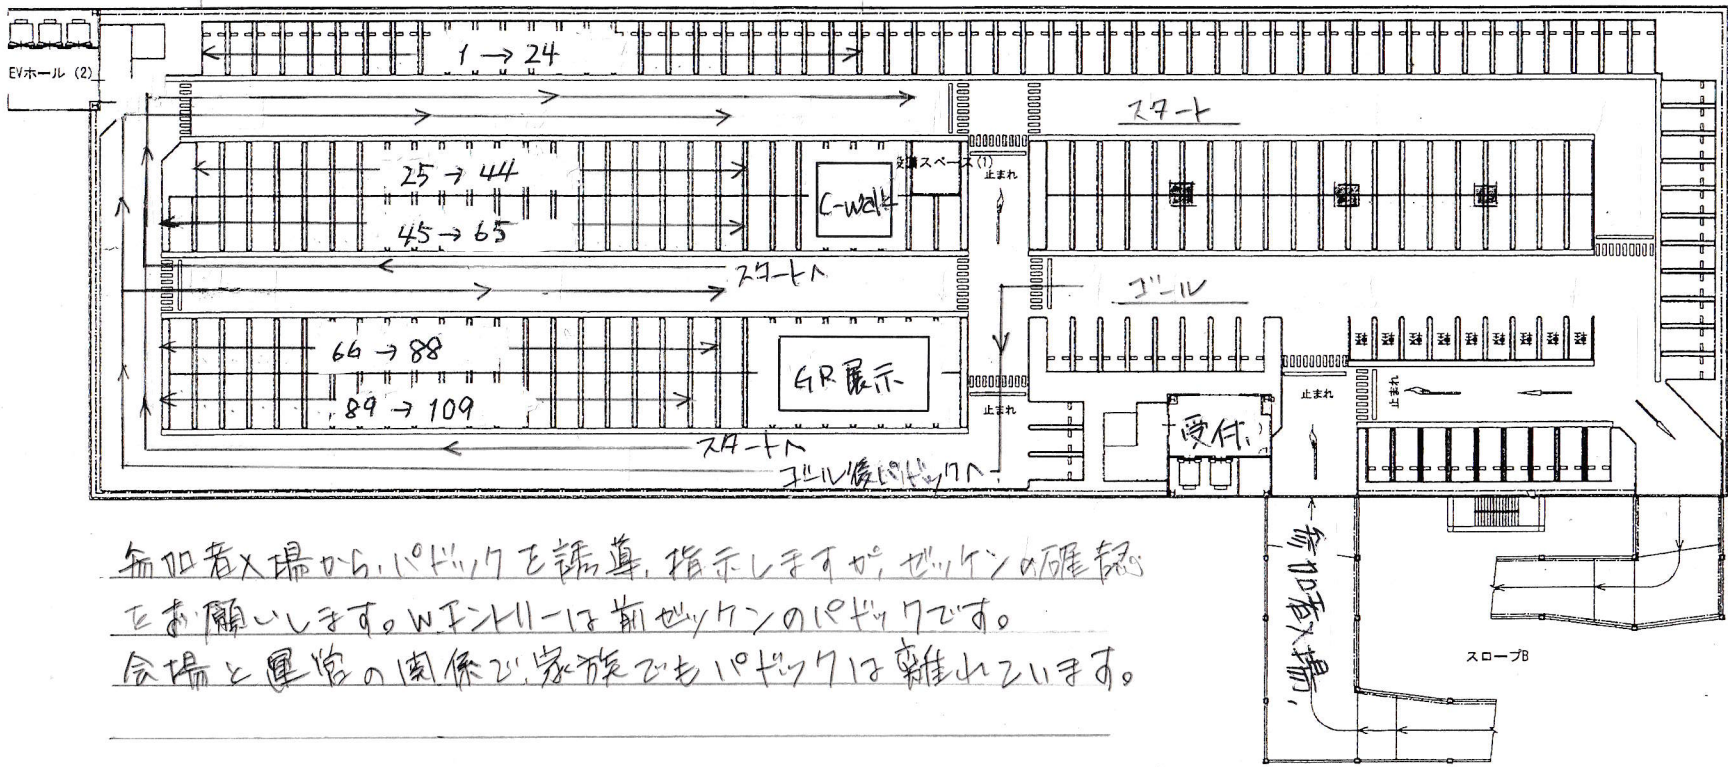

GRガレージの中心オートテスト会場配置図

参加者入場から、1Pのエリアを誘導、指示しやすいため、セクションの確認をお願いいたします。Wゾーンは前セクションの1Pのエリアです。会場と園地の関係で、家族でも1Pのエリアは離れています。